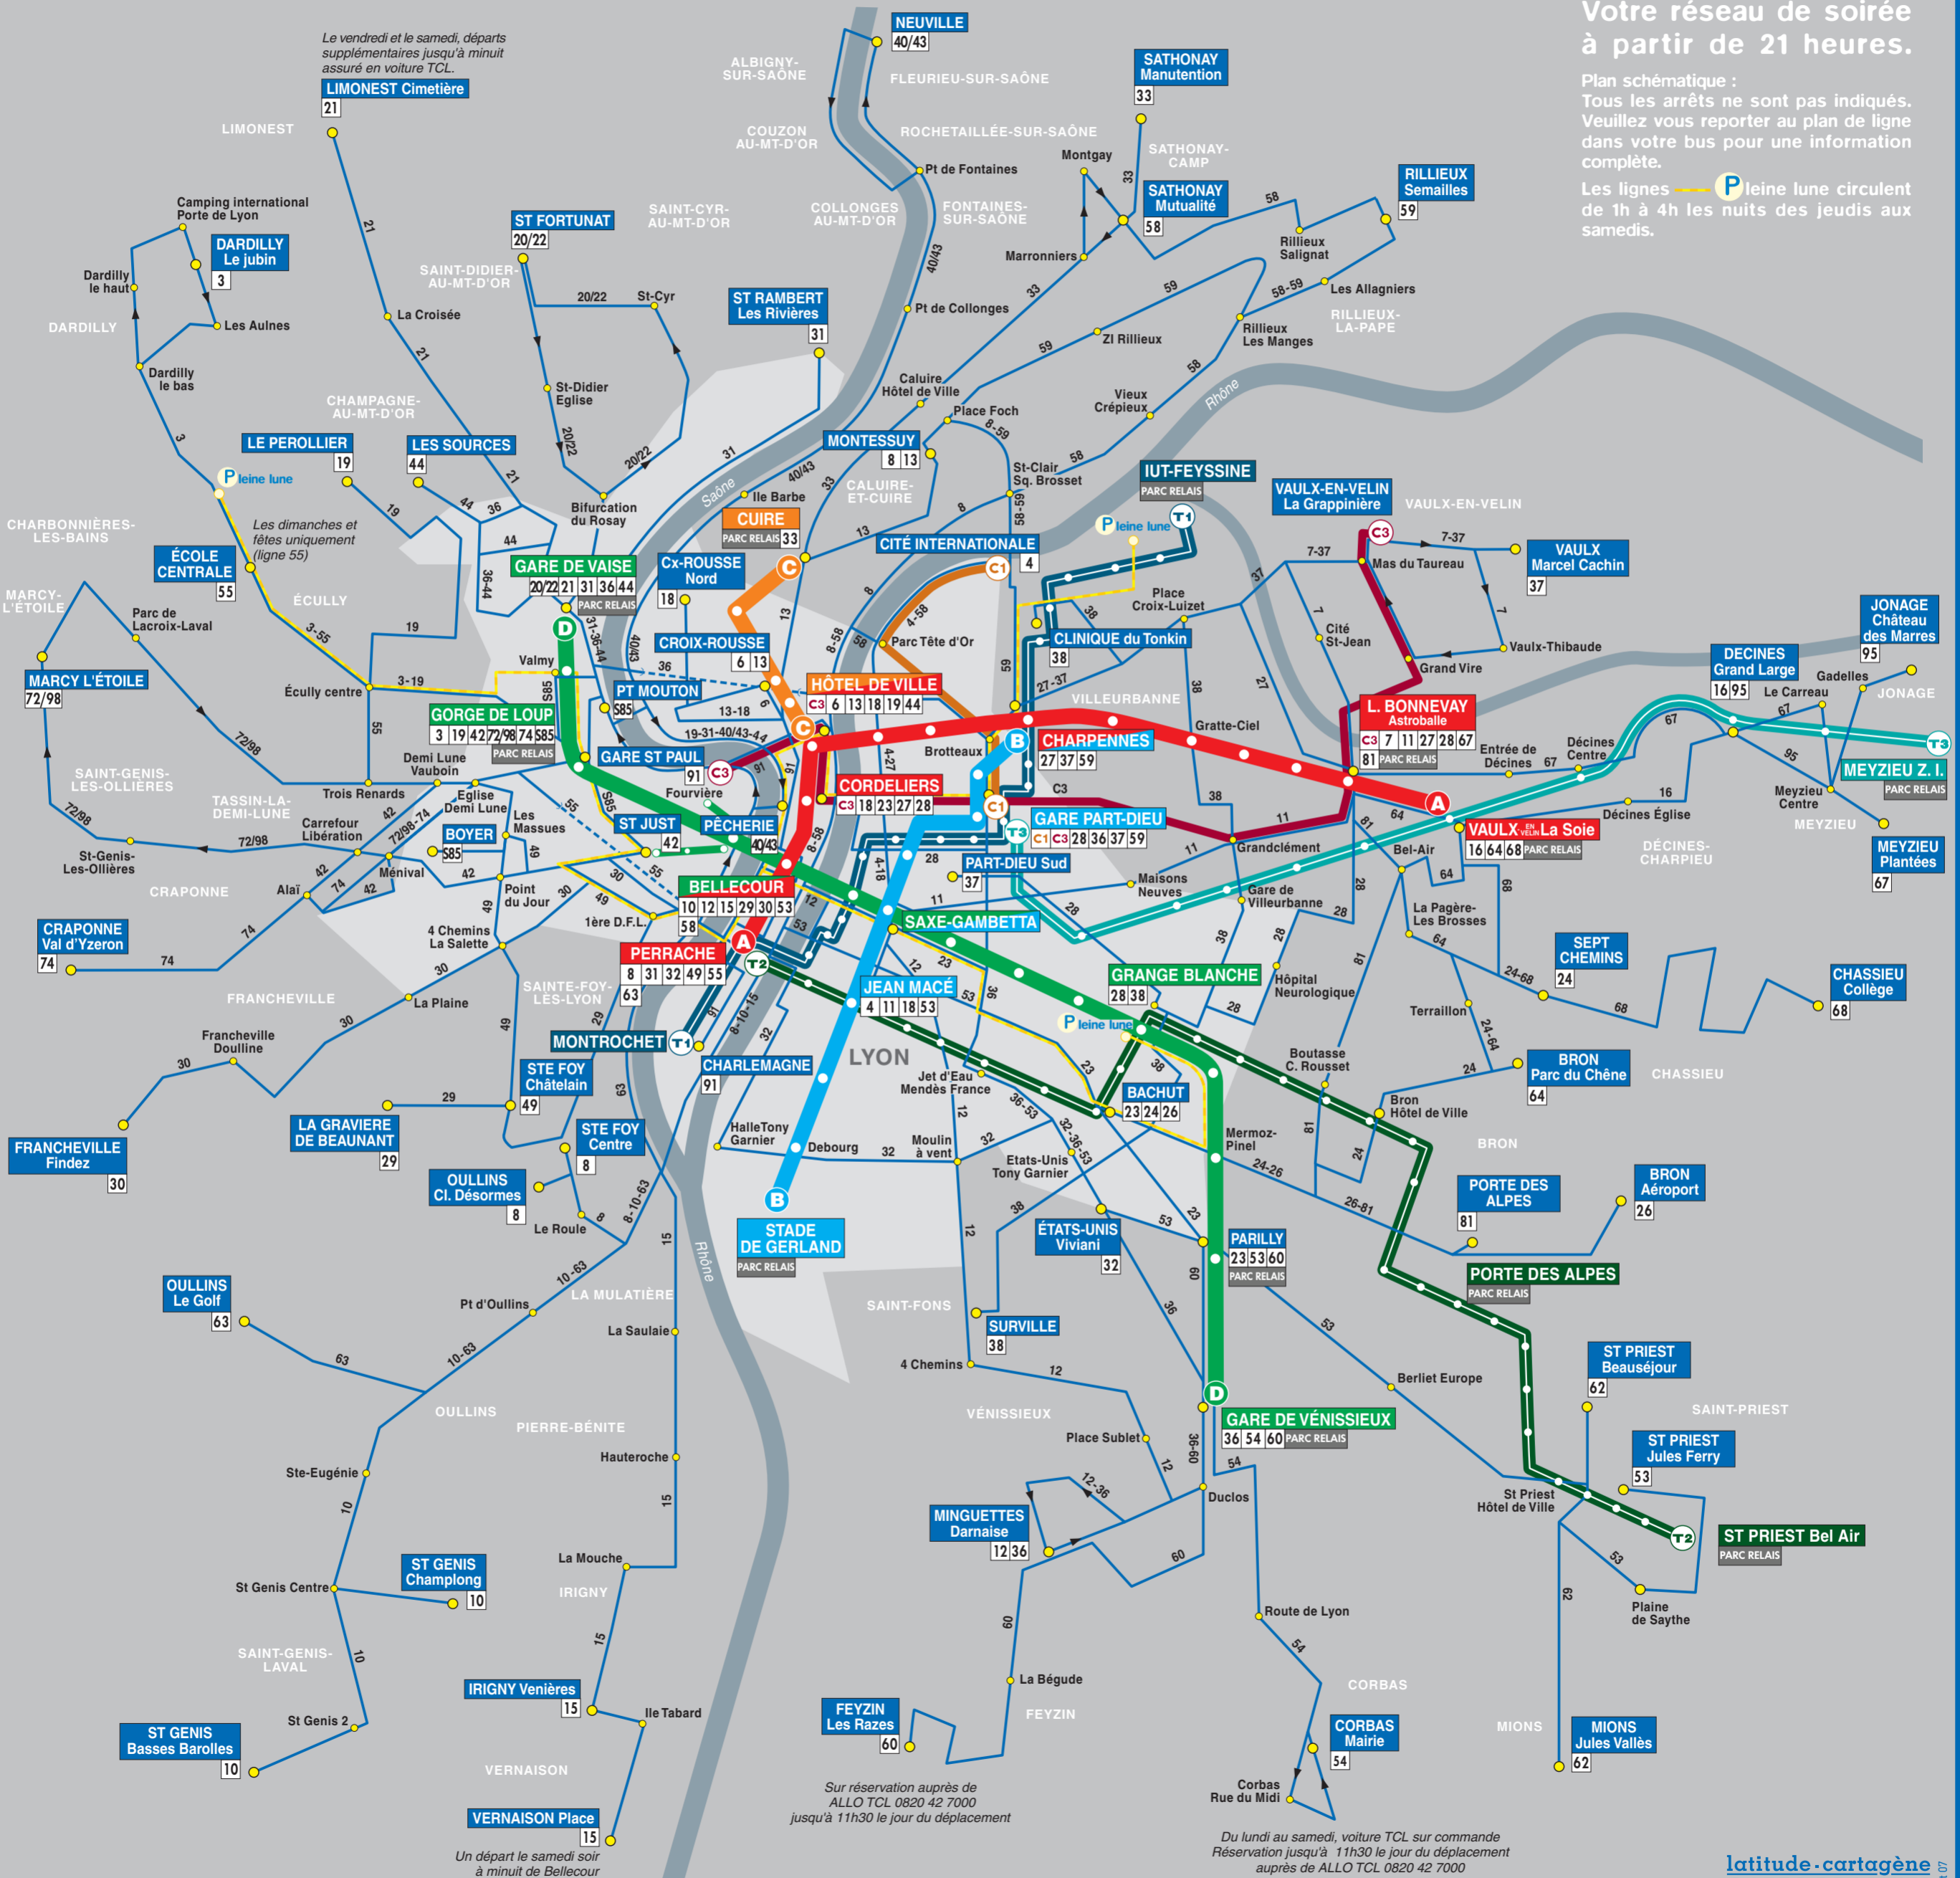

# ligne de nuit

Votre réseau de soirée à partir de 21 heures.

Plan schématique : Tous les arrêts ne sont pas indiqués. Veuillez vous reporter au plan de ligne dans votre bus pour une information complète.

Les lignes  pleine lune circulent de 1h à 4h les nuits des jeudis aux samedis.

Sur réservation auprès de ALLO TCL 0820 42 7000 jusqu'à 11h30 le jour du déplacement

Du lundi au samedi, voiture TCL sur commande Réservation jusqu'à 11h30 le jour du déplacement auprès de ALLO TCL 0820 42 7000

Un départ le samedi soir à minuit de Bellecour