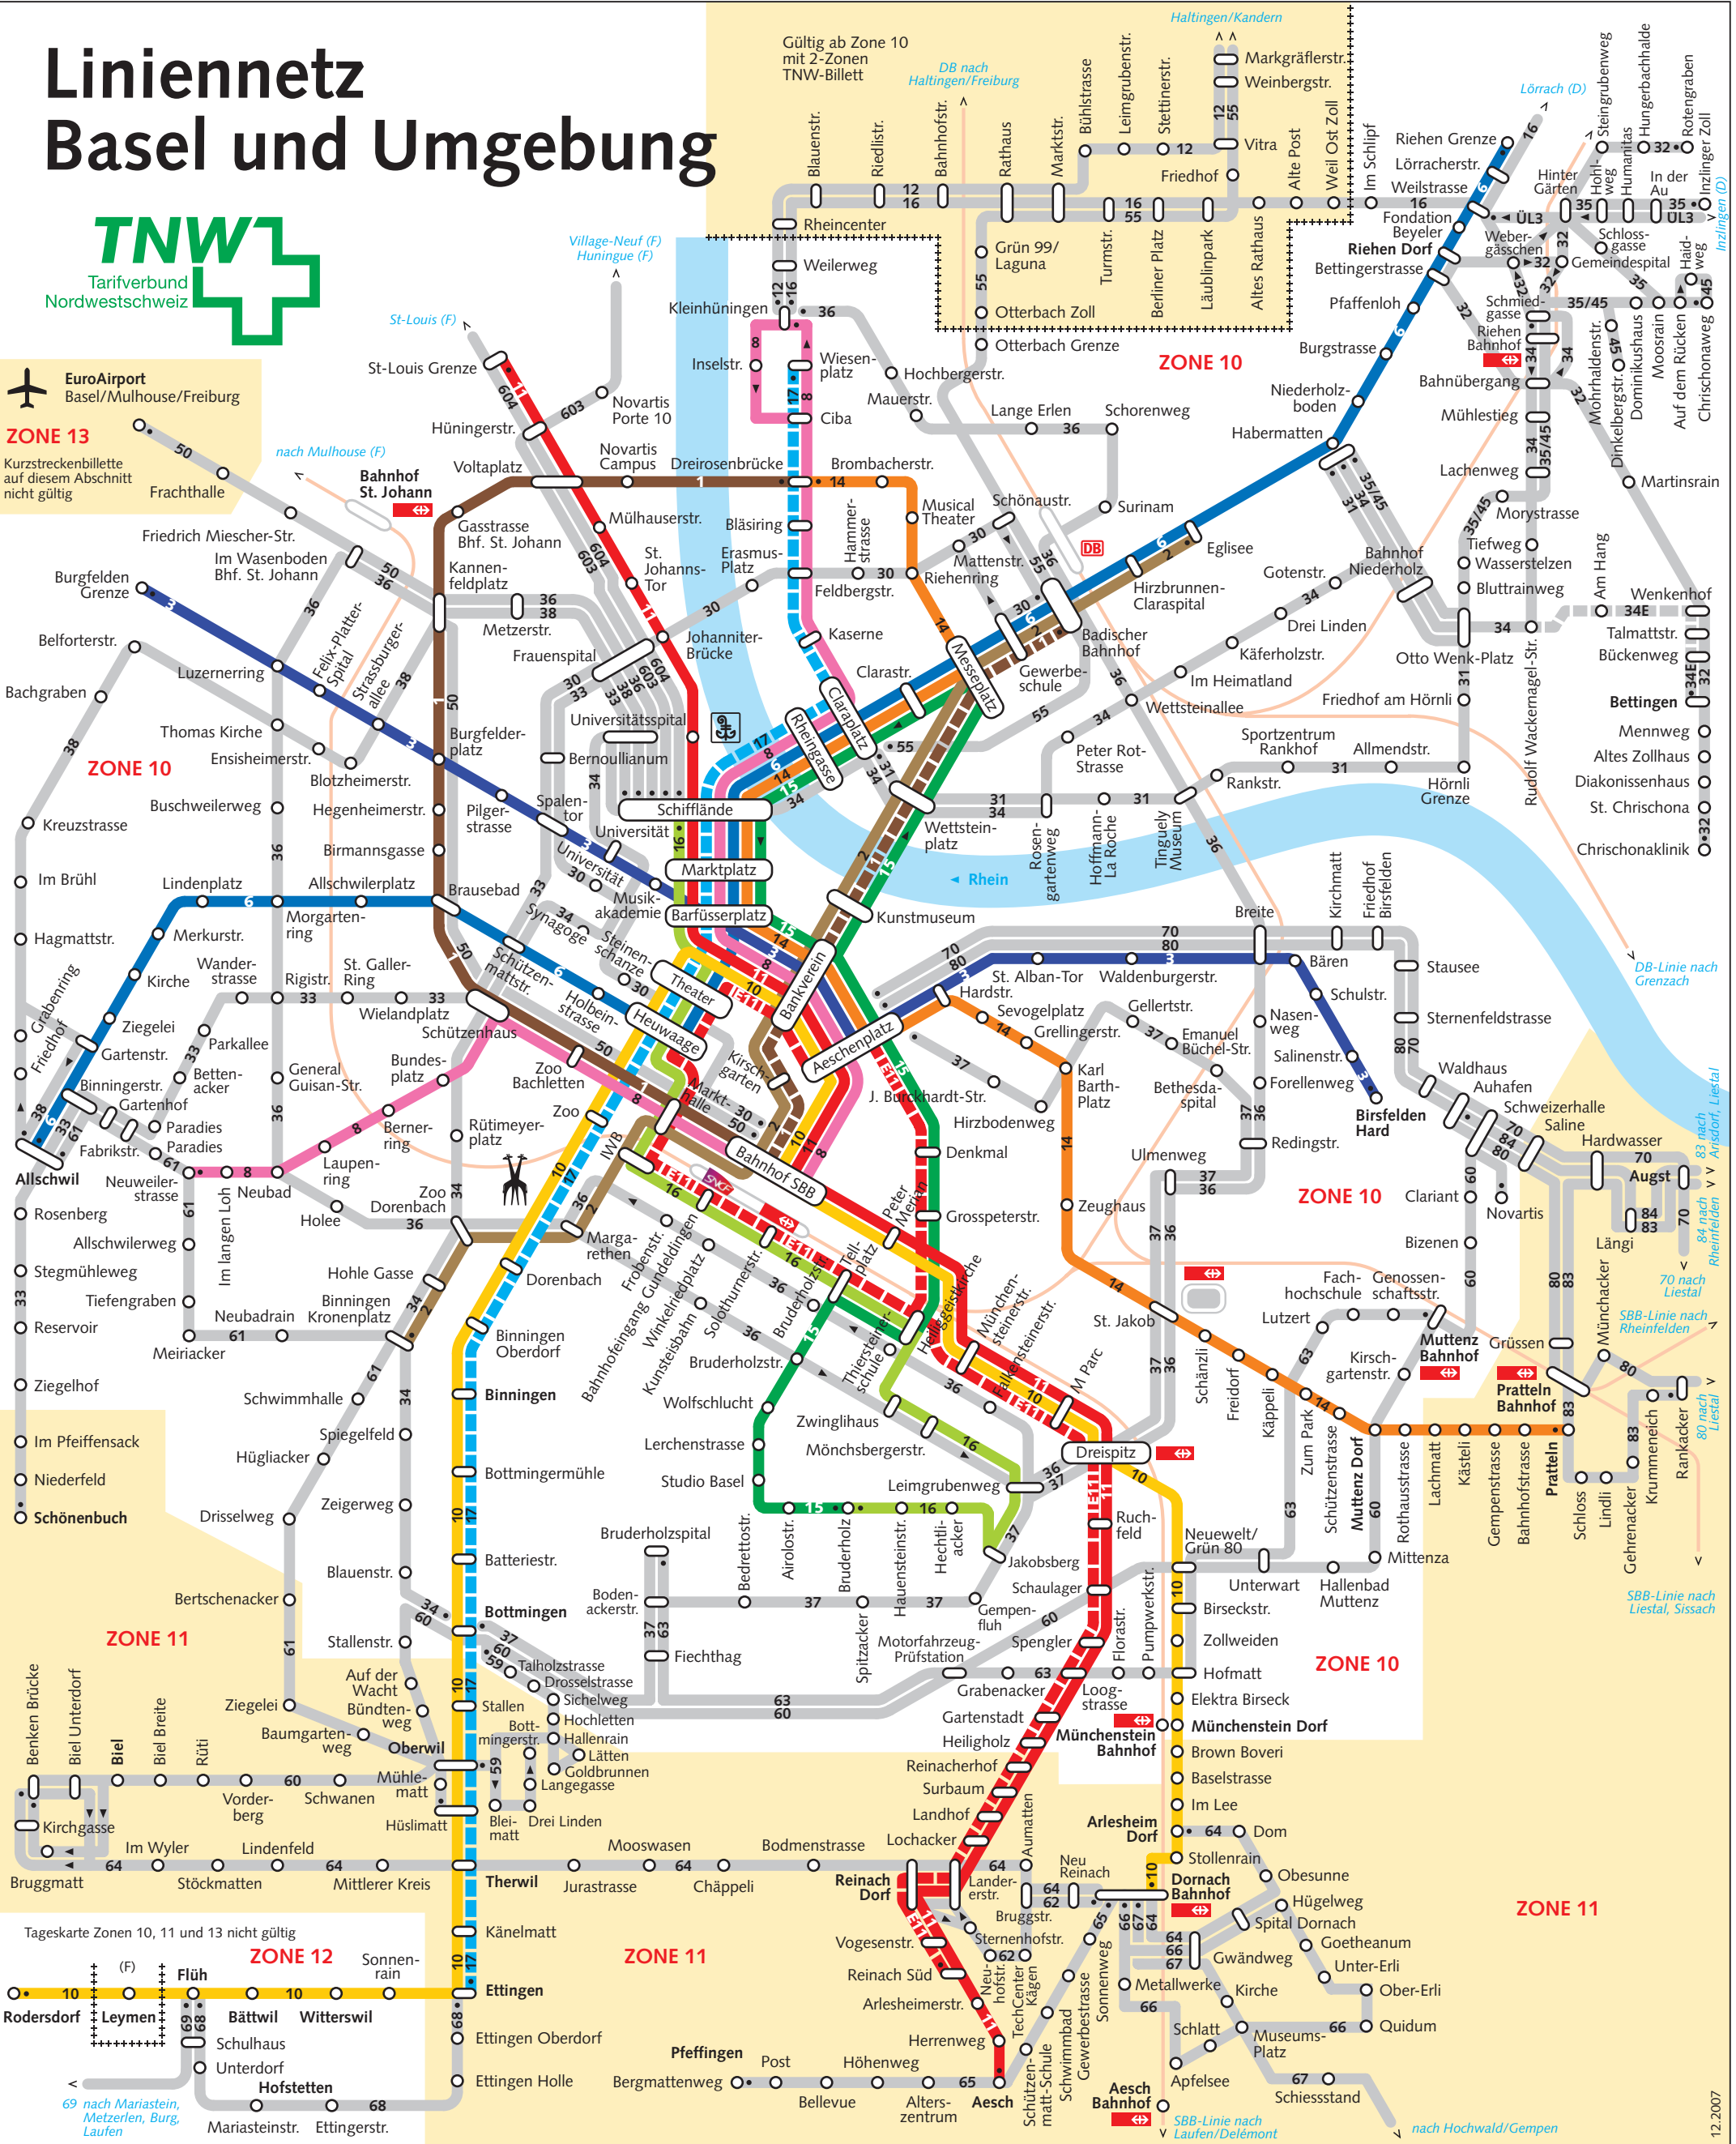

Bättwil 10

Witterswil 10

Schulhaus 10

Unterdorf 10

Hofstetten 10

Mariasteinstr. 68

Ettingenstr. 68

69 nach Mariastein, Metzleren, Burg, Laufen

Zeichenerklärung

- Tramlinie
- Buslinie
- Bahnlinie
- Einsatzlinie
- Einseitige Fahrtrichtung
- Endhaltestelle
- Bahnhof SBB
- Bahnhof DB
- Bahnhof SNCF
- Landesgrenze

Tramendstationen

- Bahnhof SBB
- Eglise
- Birsfelden Hard
- Riehen Grenze
- Kleinhüningen
- Dornach
- Aesch
- Pratteln
- Messeplatz
- Bruderholz
- Schiffflände
- Badischer Bahnhof
- Ettingen
- Theater

Linienetz Basel und Umgebung

EuroAirport
Basel/Mulhouse/Freiburg

ZONE 13
Kurzstreckentickete auf diesem Abschnitt nicht gültig

Zeichenerklärung

- Tramlinie
- Buslinie
- Bahnlinie
- Einsatzlinie
- Einseitige Fahrtrichtung
- Endhaltestelle

- Bahnhof SBB
- Bahnhof DB
- Bahnhof SNCF
- Landesgrenze

Tramendstationen

- | | | | |
|-------------------|-----------------|------------|-------------|
| Dreirosenbrücke | Bahnhof SBB | Messeplatz | Bruderholz |
| Binningen | Eglise | Bruderholz | Schifflande |
| Burgfelden Grenze | Birsfelden Hard | | |
| Allschwil | Riehen Grenze | | |
| Neuweilerstrasse | Kleinhüningen | | |
| Rodersdorf | Dornach | | |
| St-Louis Grenze | Aesch | | |
| Dreirosenbrücke | Pratteln | | |
- Einsatzlinien**
- Bahnhof SBB
 - Wiesenplatz
 - Reinach Süd
 - Badischer Bahnhof
 - Ettingen
 - Theater