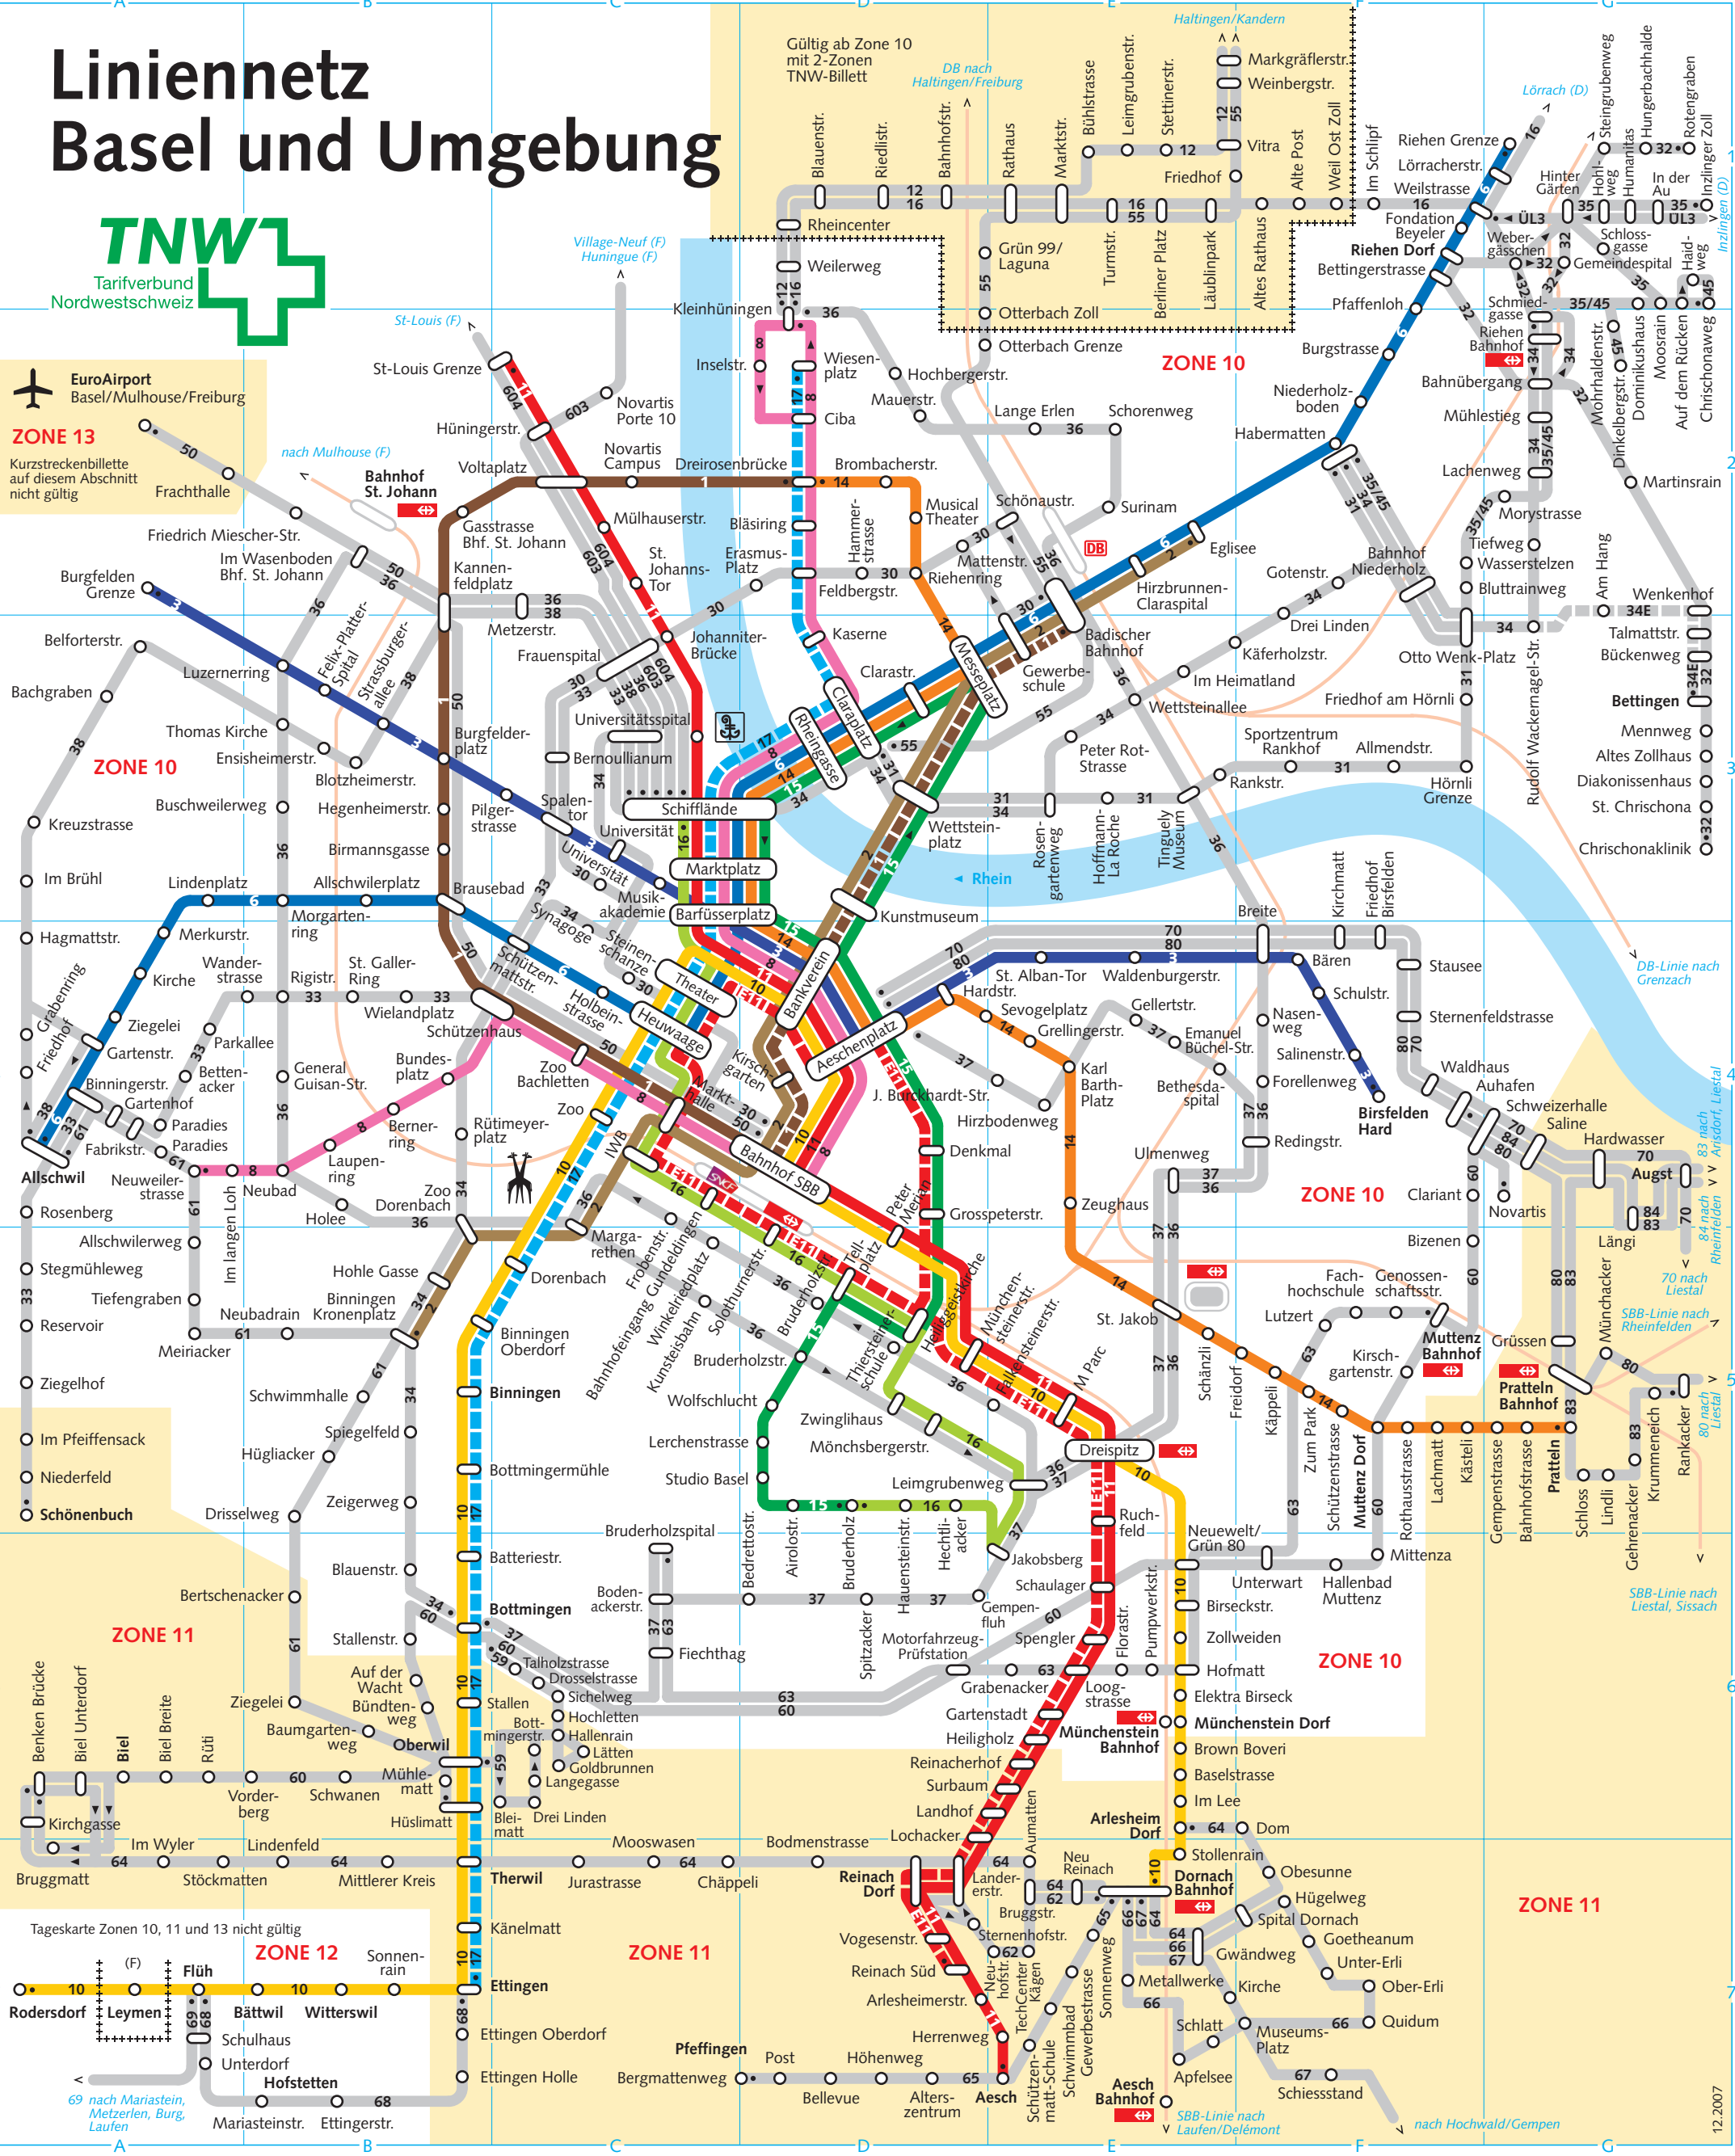

Linienetz Basel und Umgebung

EuroAirport
Basel/Mulhouse/Freiburg

ZONE 13
Kurzstreckentickete auf diesem Abschnitt nicht gültig

Tageskarte Zonen 10, 11 und 13 nicht gültig

Flüh (F) 10

Rodersdorf 10

Leymen 69

Bättwil 10

Witterswil 10

Schulhaus 10

Unterdorf 10

Hofstetten 10

Mariasteinstr. 68

Ettingenstr. 68

69 nach Mariastein, Metzleren, Burg, Laufen

Zeichenerklärung

- Tramlinie
- Buslinie
- Bahnlinie
- Einsatzlinie
- Einseitige Fahrtrichtung
- Endhaltestelle
- Bahnhof SBB
- Bahnhof DB
- Bahnhof SNCF
- Landesgrenze

Tramendstationen

- Bahnhof SBB
- Eglise
- Birsfelden Hard
- Riehen Grenze
- Kleinhüningen
- Dornach
- Aesch
- Pratteln
- Messeplatz
- Bruderholz
- Schiffflände
- Badischer Bahnhof
- Ettingen
- Theater

Linienetz Basel und Umgebung

EuroAirport
Basel/Mulhouse/Freiburg

ZONE 13
Kurzstreckentickete auf diesem Abschnitt nicht gültig

Zeichenerklärung

- Tramlinie
- Buslinie
- Bahnlinie
- Einsatzlinie
- Einseitige Fahrtrichtung
- Endhaltestelle