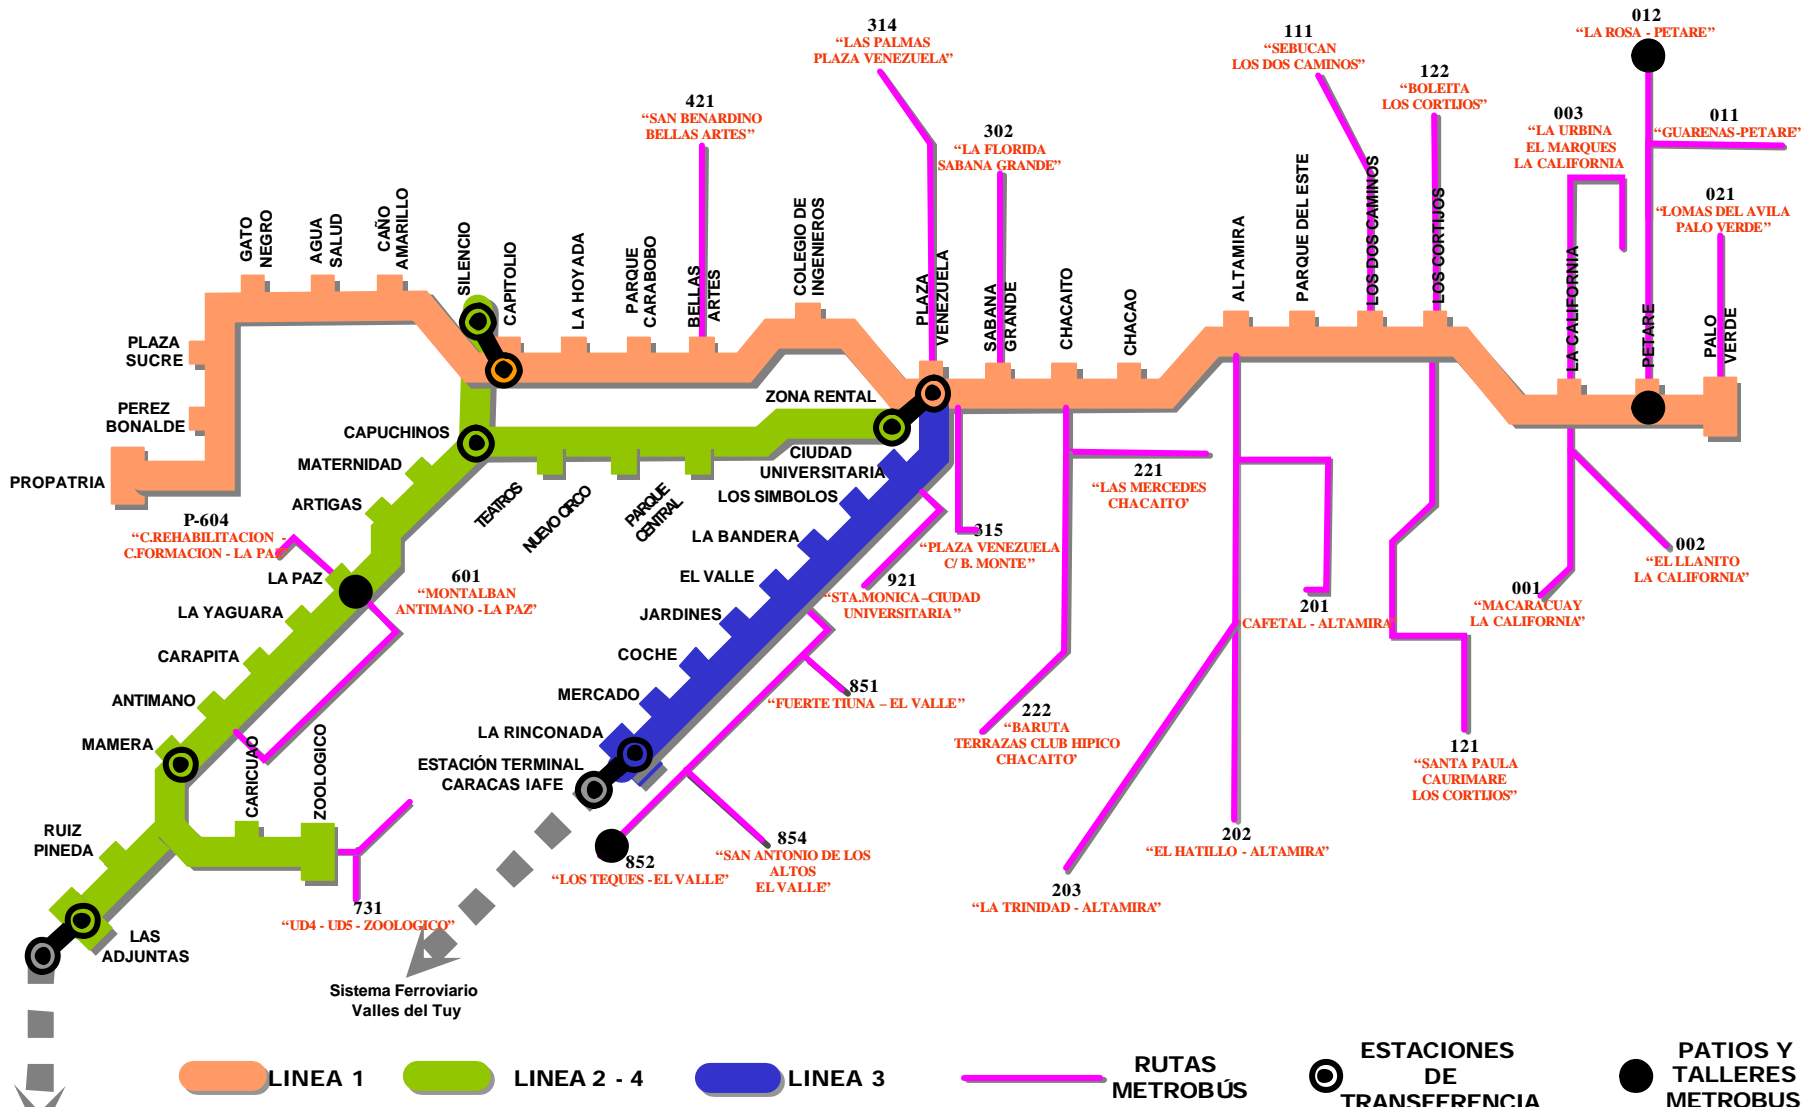

RUTAS DEL SISTEMA METRO - METROBUS

Sistema Metro Los Teques

NOTA: RUTA 921 - LINEA 3 - ANTERIORMENTE OPERABA COMO RUTA 312 "SANTA MÓNICA - PLAZA VENEZUELA"