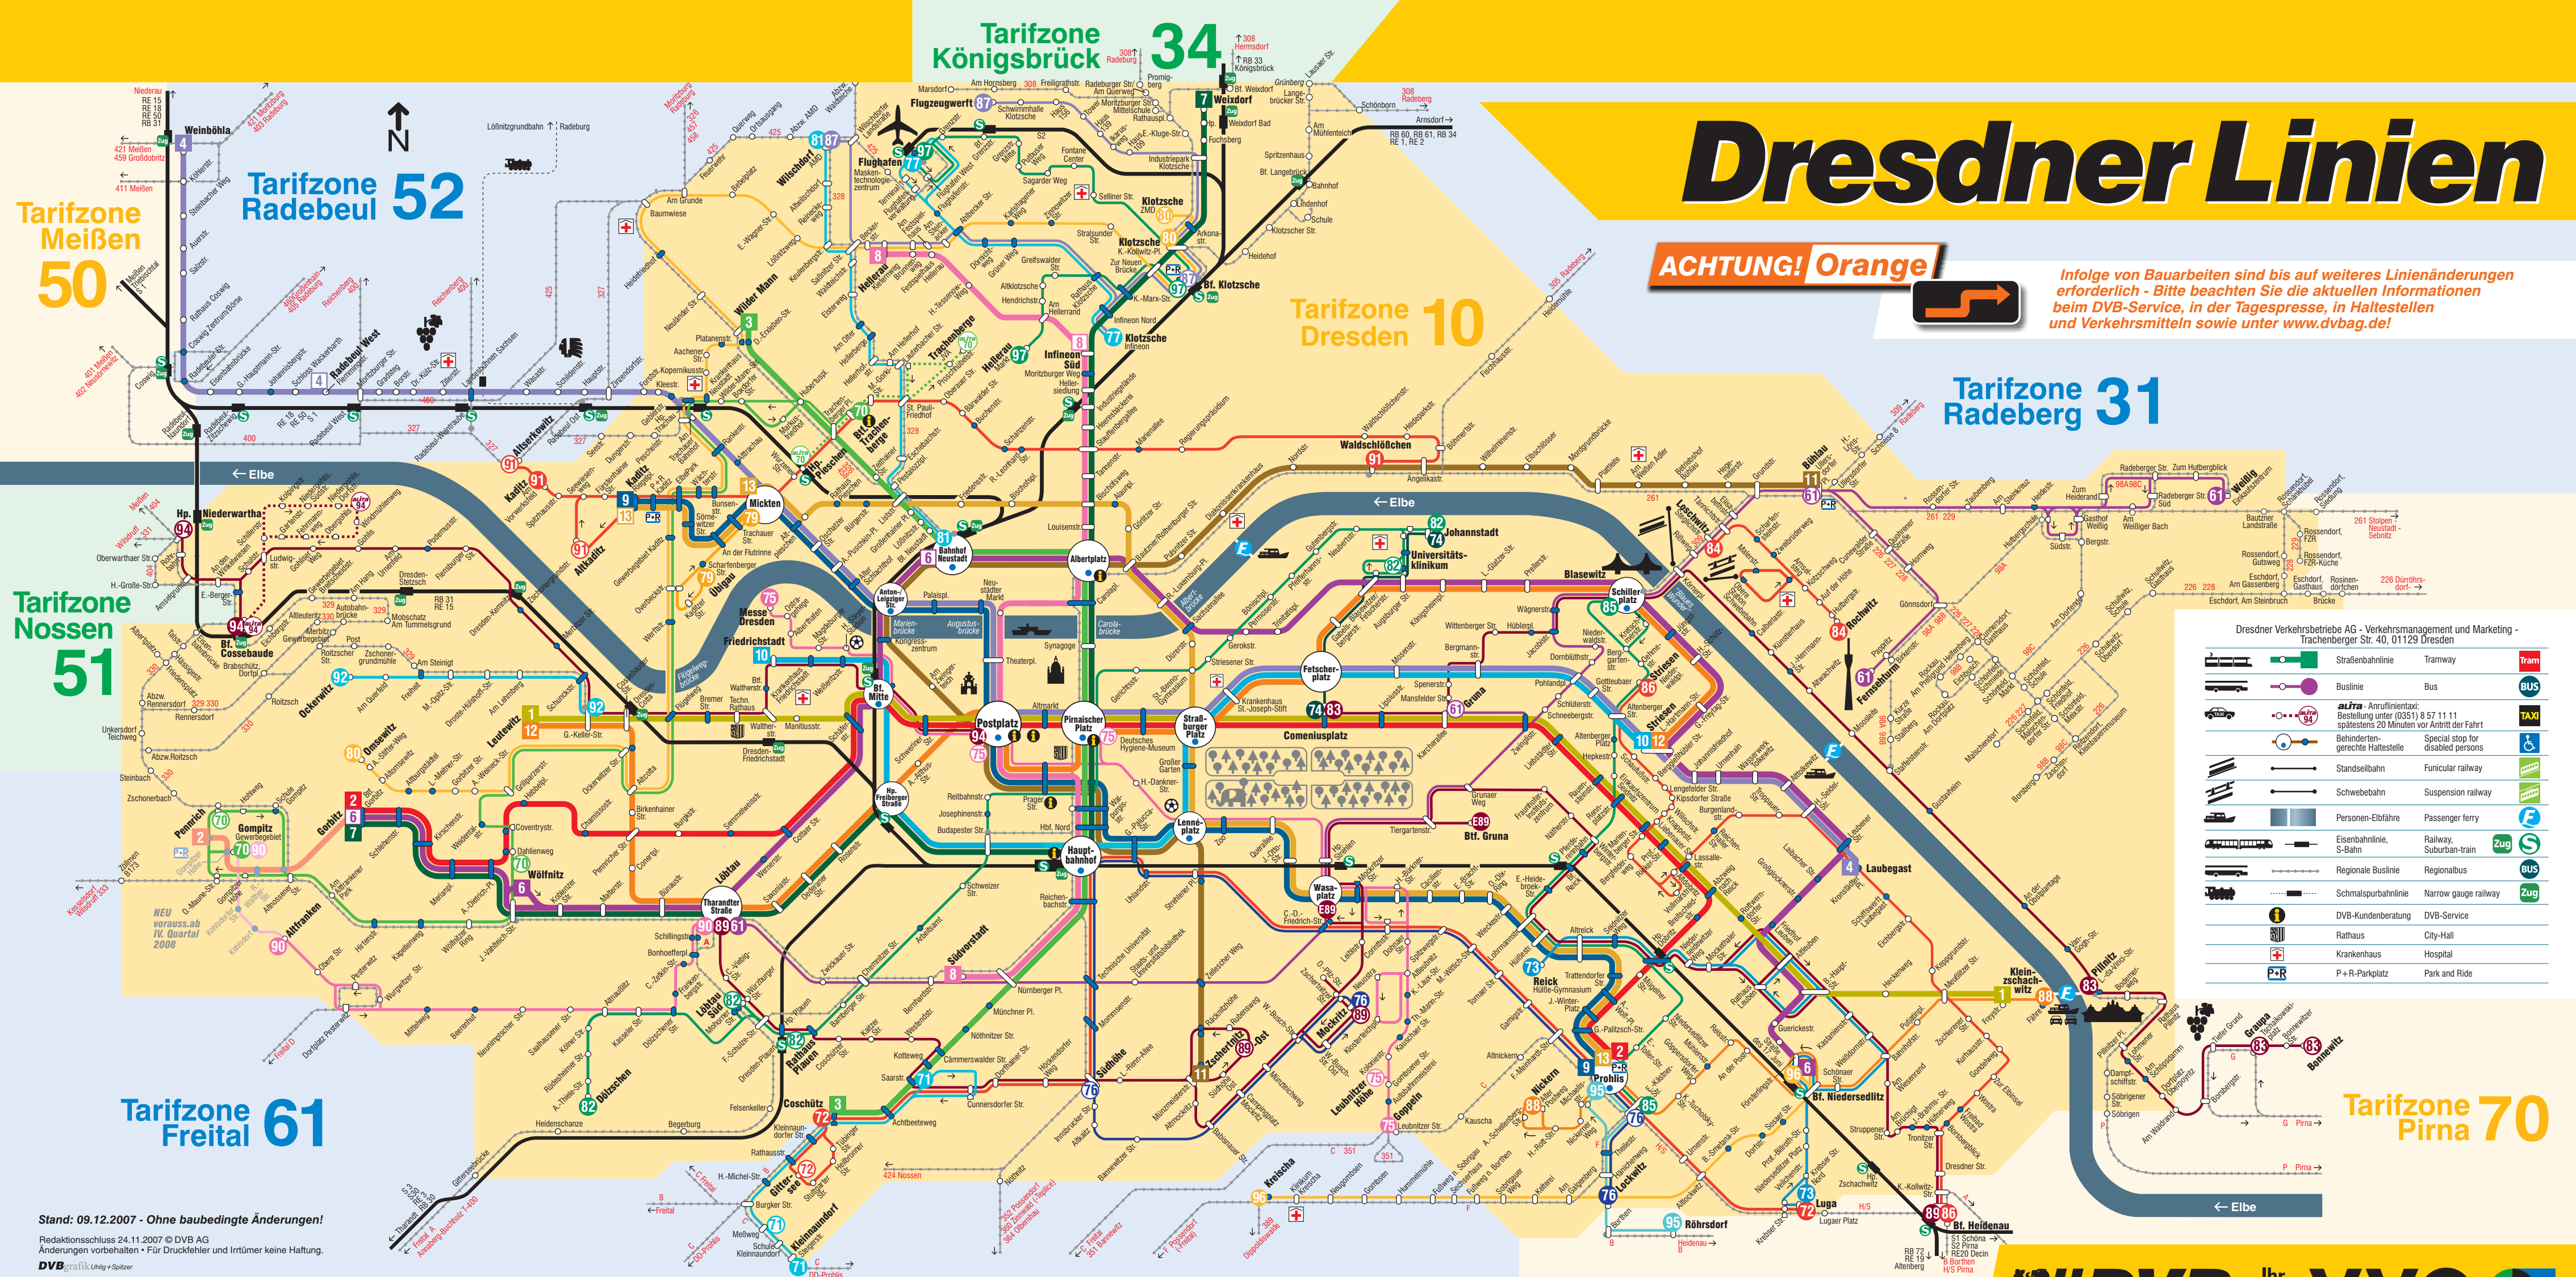

# Dresdner Linien

**ACHTUNG! Orange**

Infolge von Bauarbeiten sind bis auf weiteres Linienänderungen erforderlich - Bitte beachten Sie die aktuellen Informationen beim DVB-Service, in der Tagespresse, in Haltestellen und Verkehrsmitteln sowie unter [www.dvbag.de](http://www.dvbag.de)!

Dresdner Verkehrsbetriebe AG - Verkehrsmanagement und Marketing - Trachenberger Str. 40, 01129 Dresden

Stand: 09.12.2007 - Ohne baubedingte Änderungen!  
 Redaktionsschluss 24.11.2007 © DVB AG  
 Änderungen vorbehalten • Für Druckfehler und Irrtümer keine Haftung.  
 DVB grafik Uhlig + Spitzer