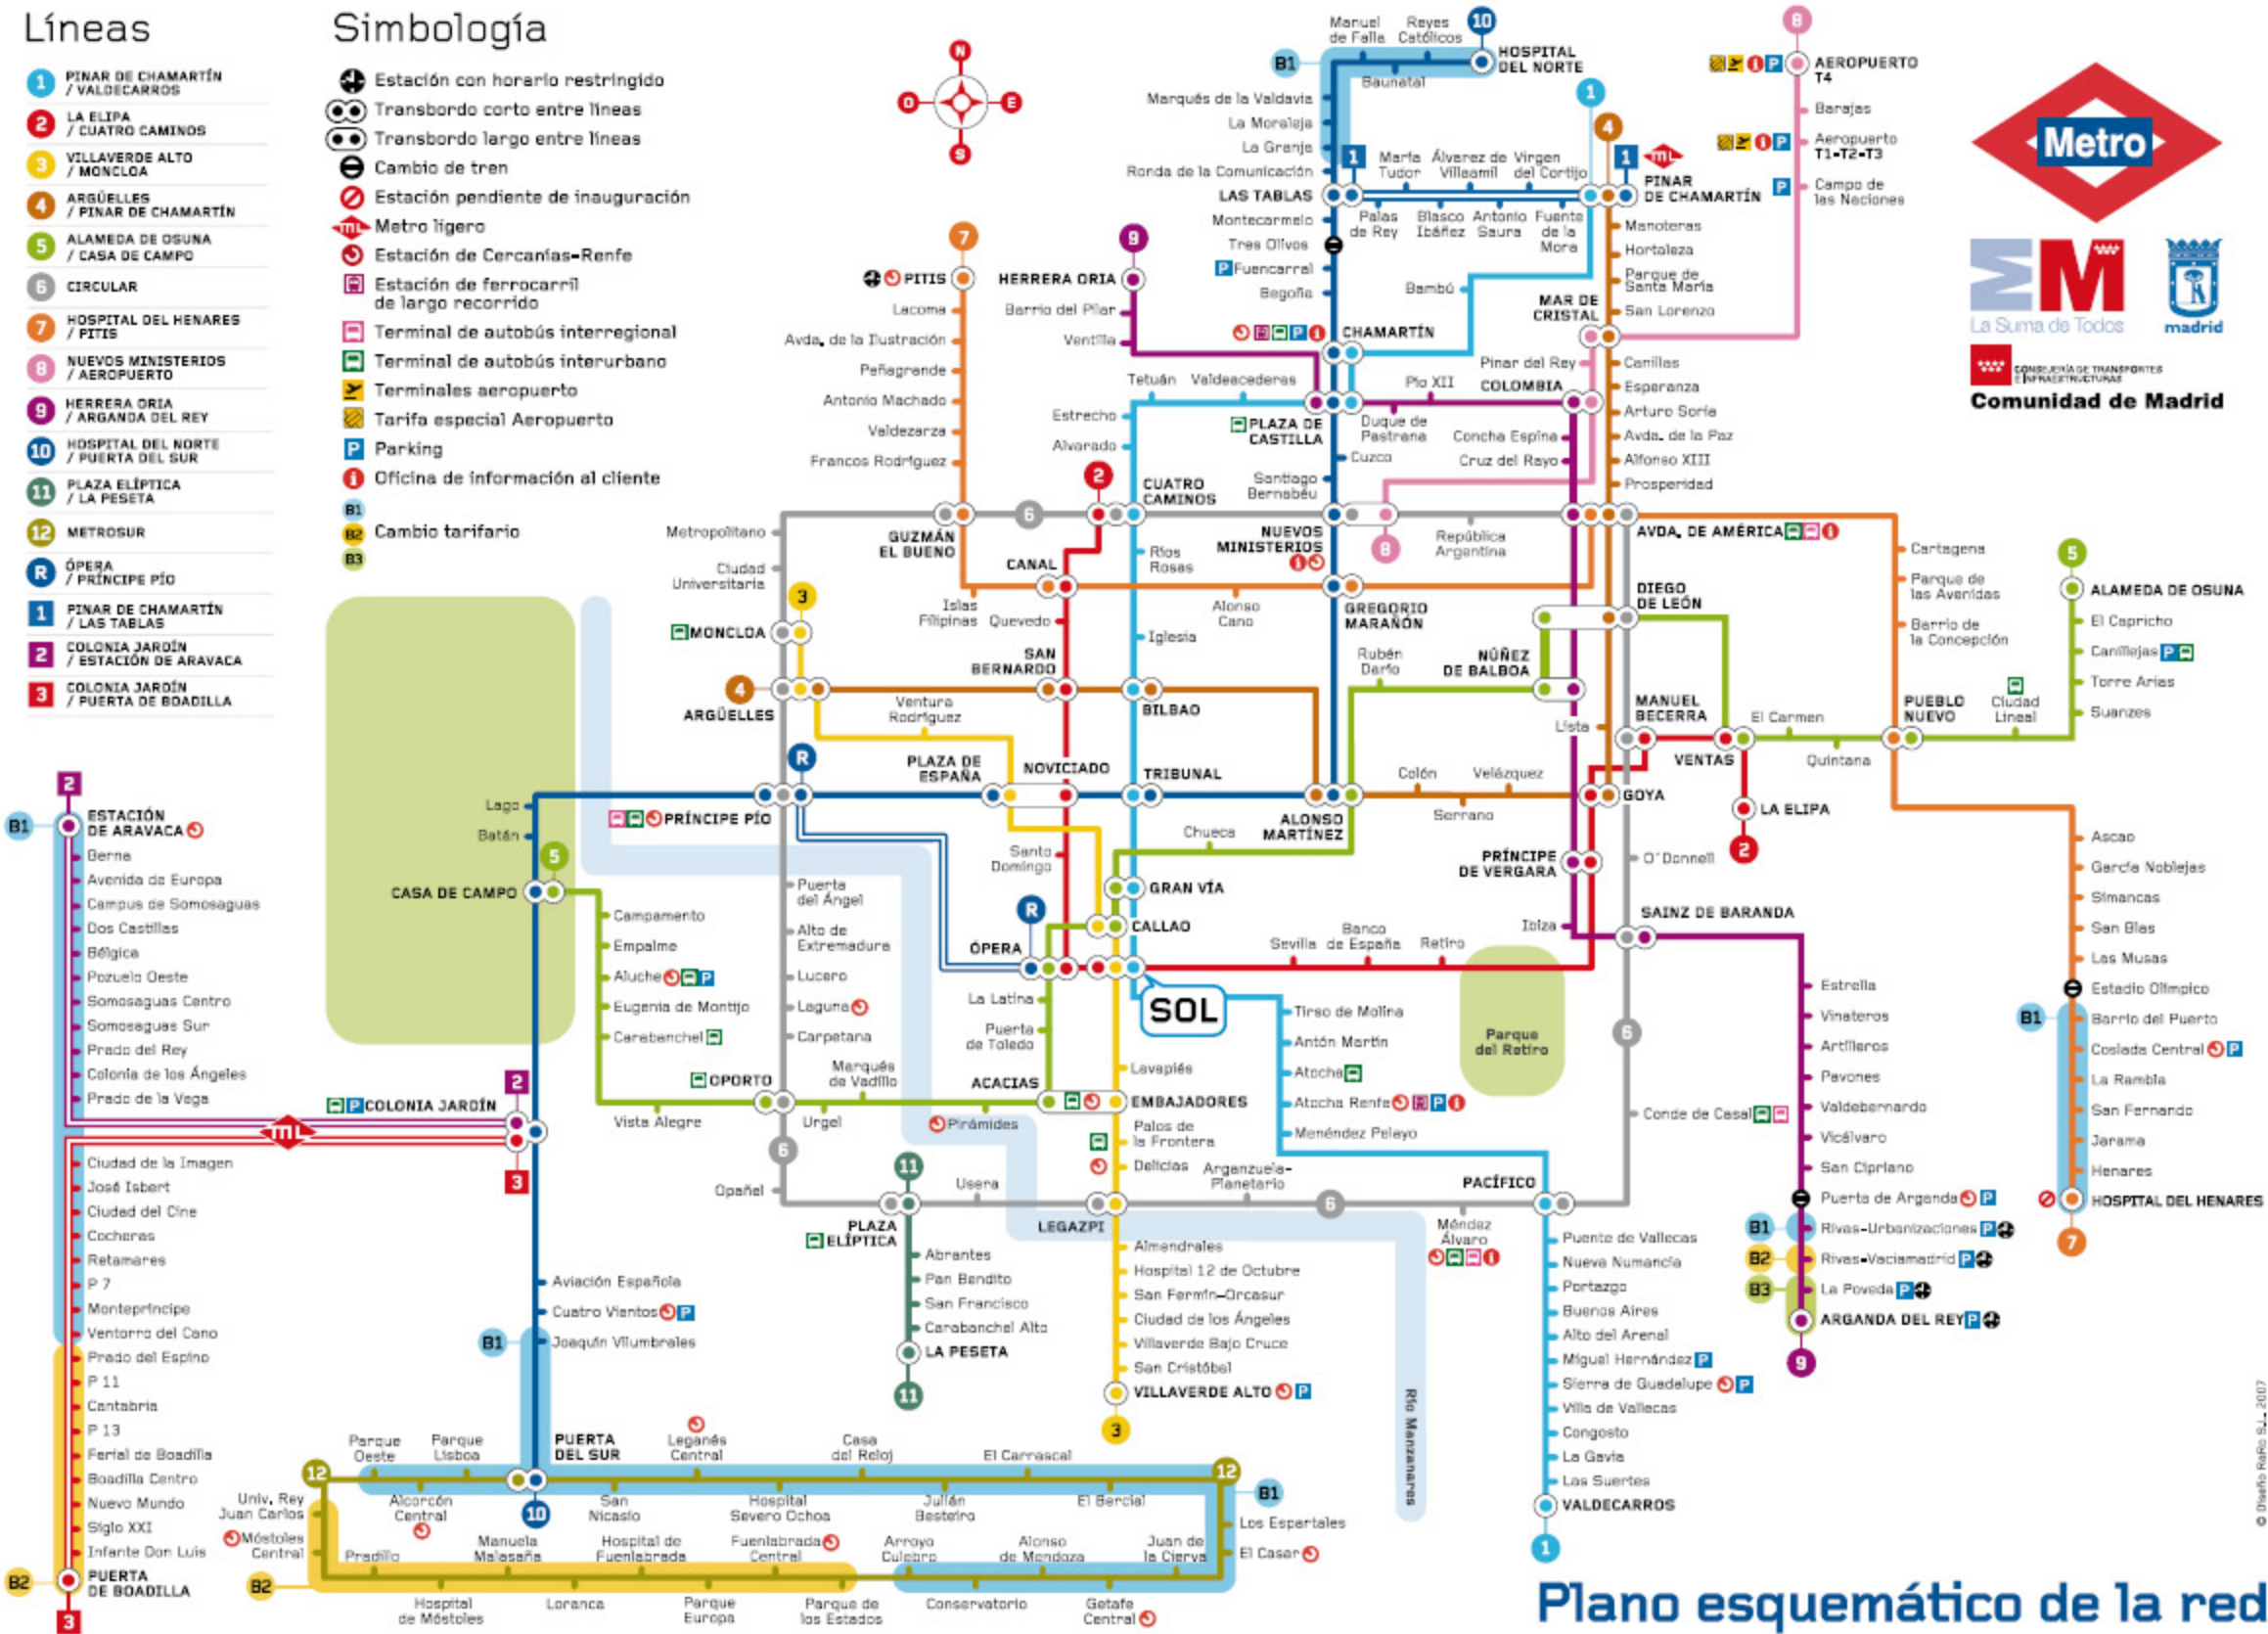

Líneas

- 1 PINAR DE CHAMARTÍN / VALDECARROS
- 2 LA ELIPA / CUATRO CAMINOS
- 3 VILLAVEVERDE ALTO / MONCLOA
- 4 ARGÜELLES / PINAR DE CHAMARTÍN
- 5 ALAMEDA DE OSUNA / CASA DE CAMPO
- 6 CIRCULAR
- 7 HOSPITAL DEL HENARES / FITIS
- 8 NUEVOS MINISTERIOS / AEROPUERTO
- 9 HERRERA ORIA / ARGANDA DEL REY
- 10 HOSPITAL DEL NORTE / PUERTA DEL SUR
- 11 PLAZA ELÍPTICA / LA PESETA
- 12 METROSUR
- R ÓPERA / PRÍNCIPE PÍO
- 1 PINAR DE CHAMARTÍN / LAS TABLAS
- 2 COLONIA JARDÍN / ESTACIÓN DE ARAVACA
- 3 COLONIA JARDÍN / PUERTA DE BOADILLA

Simbología

- Estación con horario restringido
- Transbordo corto entre líneas
- Transbordo largo entre líneas
- Cambio de tren
- Estación pendiente de inauguración
- Metro ligero
- Estación de Cercanías-Renfe
- Estación de ferrocarril de largo recorrido
- Terminal de autobús interregional
- Terminal de autobús interurbano
- Terminales aeropuerto
- Tarifa especial Aeropuerto
- Parking
- Oficina de información al cliente
- B1 Cambio tarifario
- B2
- B3

COMUNIDAD DE TRANSPORTES E INFRAESTRUCTURAS
Comunidad de Madrid

Plano esquemático de la red