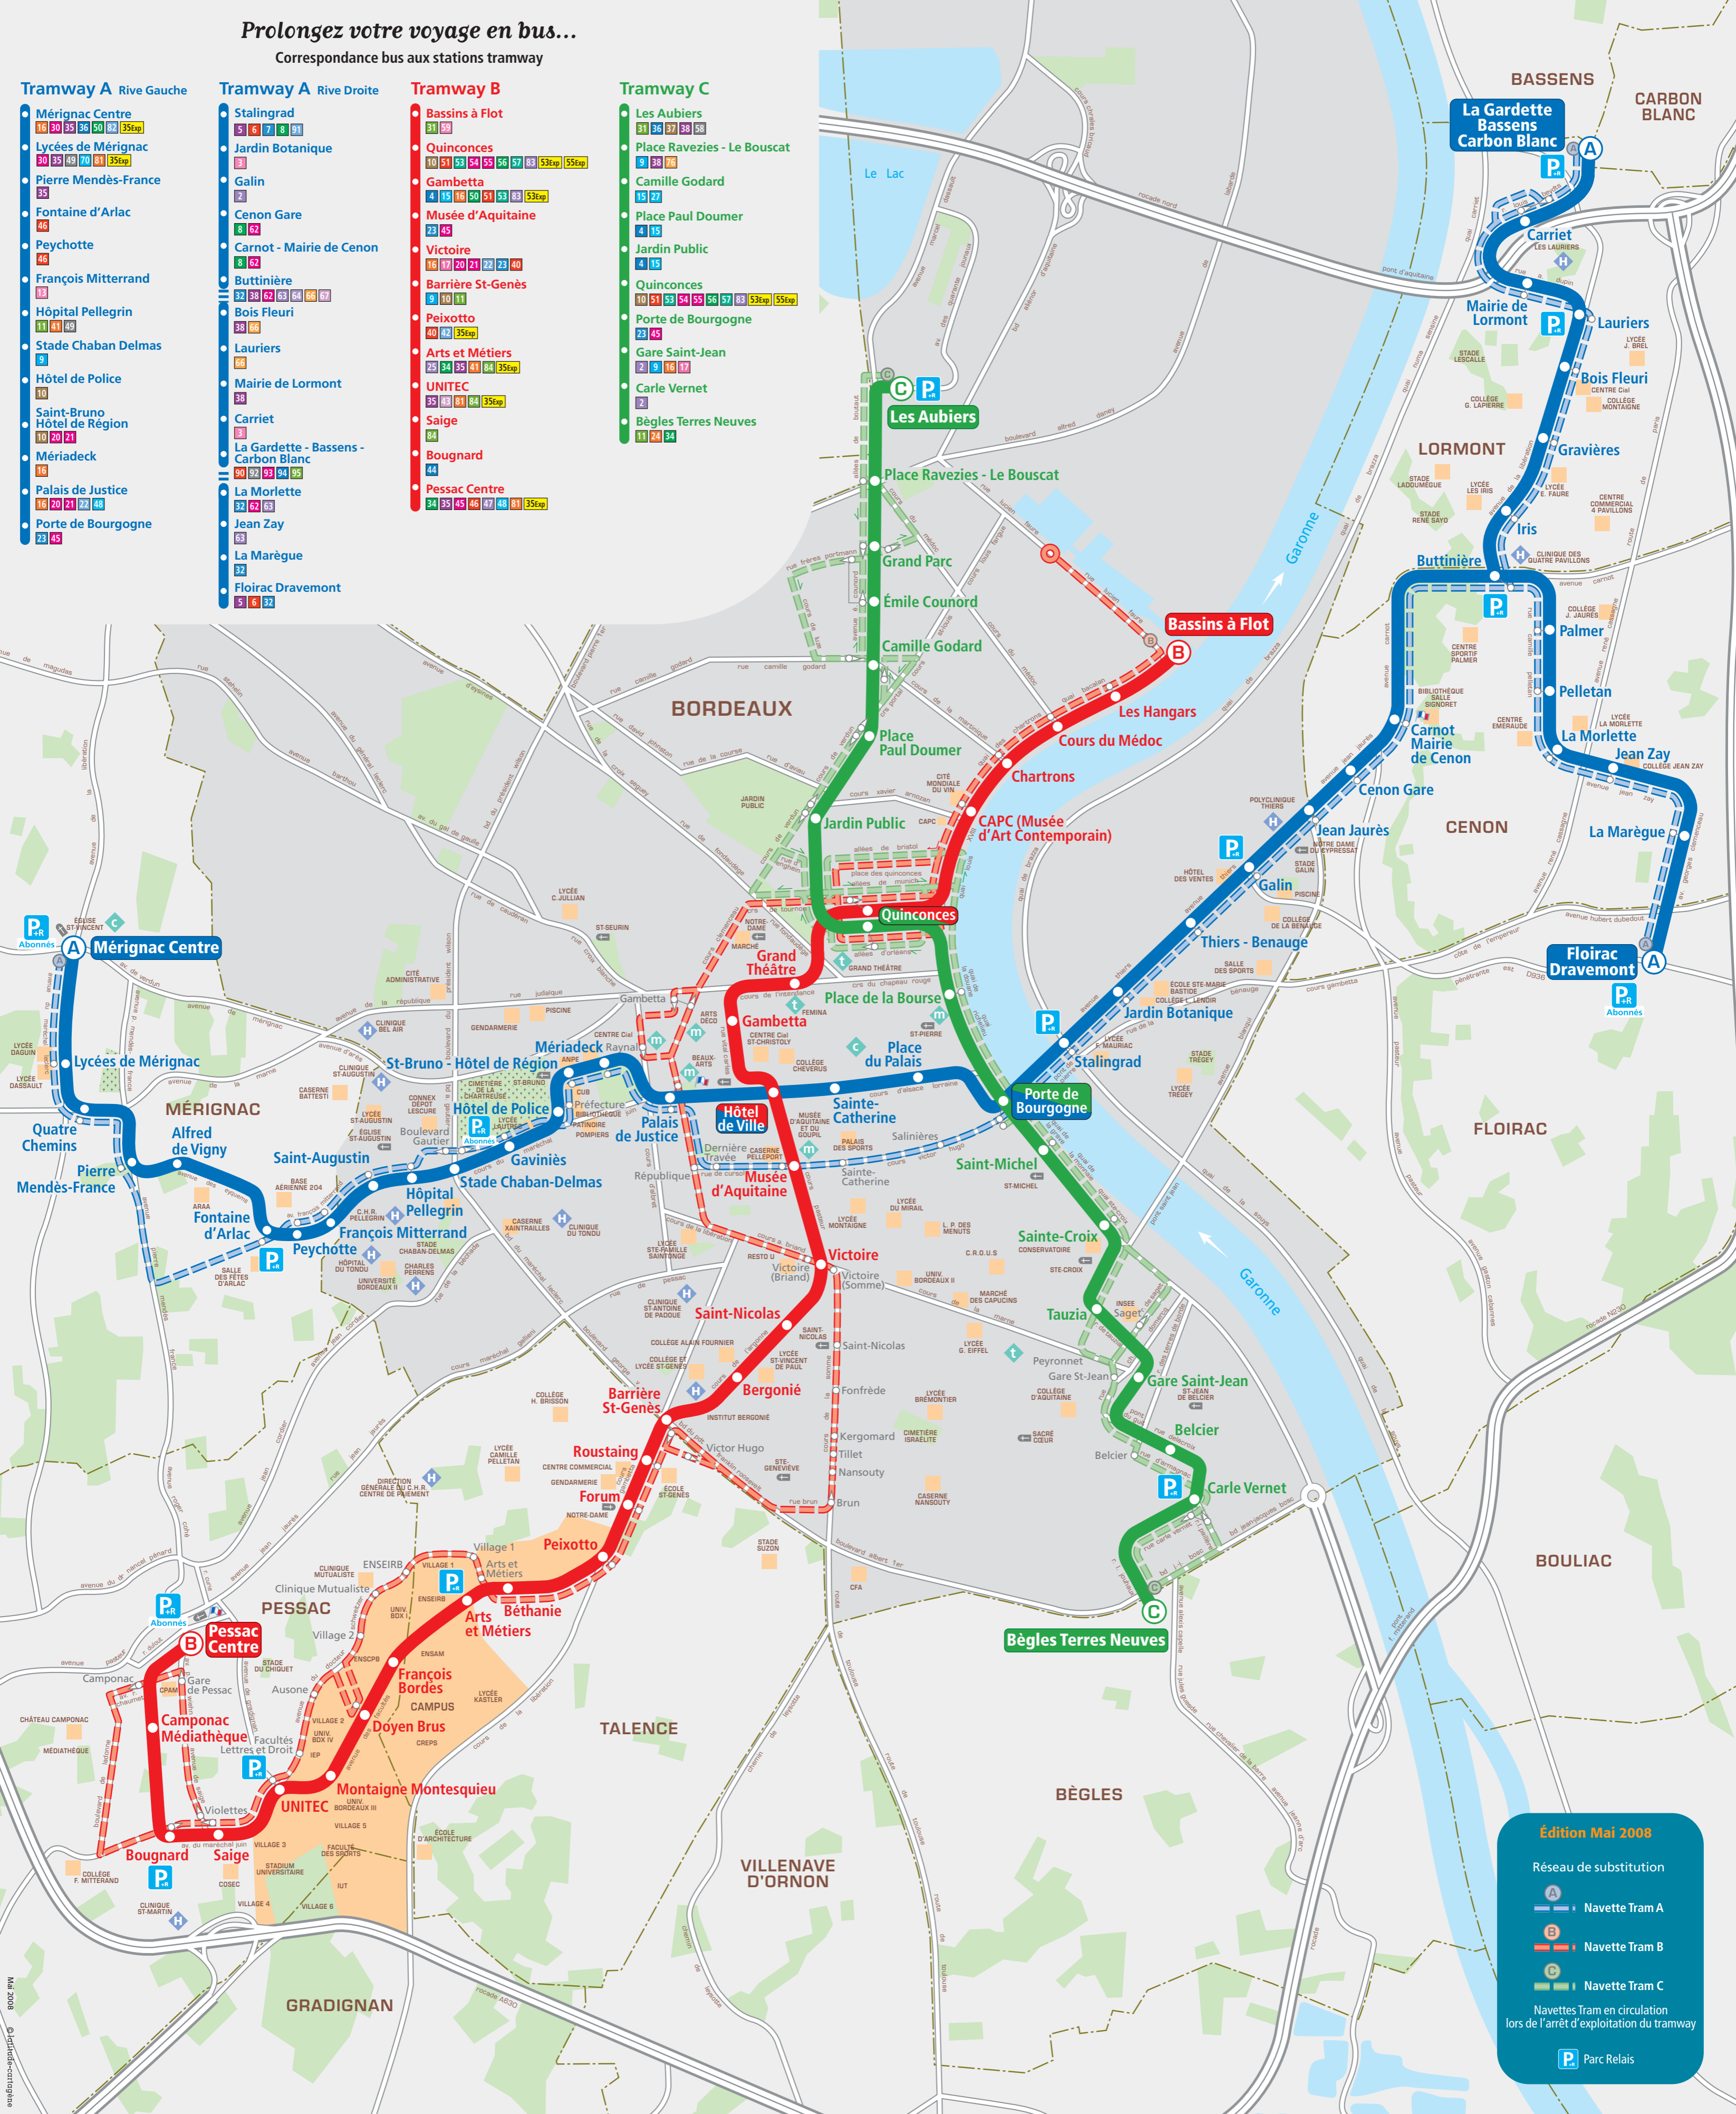

Prolongez votre voyage en bus...

Correspondance bus aux stations tramway

Tramway A Rive Gauche

- Mérignac Centre (16, 30, 35, 36, 50, 52, 35Exp)
- Lycées de Mérignac (30, 35, 49, 70, 81, 35Exp)
- Pierre Mendès-France (35)
- Fontaine d'Arlac (46)
- Psychotte (46)
- François Mitterrand (18)
- Hôpital Pellegrin (11, 41, 49)
- Stade Chaban Delmas (9)
- Hôtel de Police (10)
- Saint-Bruno (10, 20, 21)
- Mériadeck (16)
- Palais de Justice (16, 20, 21, 22, 48)
- Porte de Bourgogne (23, 45)

Tramway A Rive Droite

- Stalingrad (5, 6, 7, 8, 9)
- Jardin Botanique (8)
- Galin (2)
- Cenon Gare (8, 62)
- Carnot - Mairie de Cenon (8, 62)
- Buttinière (32, 38, 62, 63, 64, 66, 67)
- Bois Fleuri (38, 66)
- Lauriers (66)
- Mairie de Lormont (38)
- Carriet (90, 92, 93, 94, 95)
- La Gardette - Bassens - Carbon Blanc (32, 62, 63)
- La Morlette (63)
- Jean Zay (63)
- La Marègue (32)
- Floirac Dravemont (5, 6, 32)

Tramway B

- Bassins à Flot (31, 39)
- Quinconces (10, 51, 53, 54, 55, 56, 57, 83, 53Exp, 55Exp)
- Gambetta (4, 15, 16, 50, 51, 53, 83, 53Exp)
- Musée d'Aquitaine (23, 45)
- Victoire (16, 17, 20, 21, 22, 23, 40)
- Barrière St-Genès (9, 10, 11)
- Peixotto (40, 42, 35Exp)
- Arts et Métiers (25, 34, 35, 41, 84, 35Exp)
- UNITEC (35, 18, 31, 84, 35Exp)
- Saige (84)
- Bougnard (44)
- Pessac Centre (34, 35, 45, 46, 47, 48, 81, 35Exp)

Tramway C

- Les Aubiers (31, 36, 37, 38, 68)
- Place Ravezies - Le Bouscat (9, 38, 76)
- Camille Godard (15, 27)
- Place Paul Doumer (4, 15)
- Jardin Public (4, 15)
- Quinconces (10, 51, 53, 54, 55, 56, 57, 83, 53Exp, 55Exp)
- Porte de Bourgogne (23, 45)
- Gare Saint-Jean (2, 9, 16, 17)
- Carle Vernet (2)
- Bègles Terres Neuves (11, 24, 34)